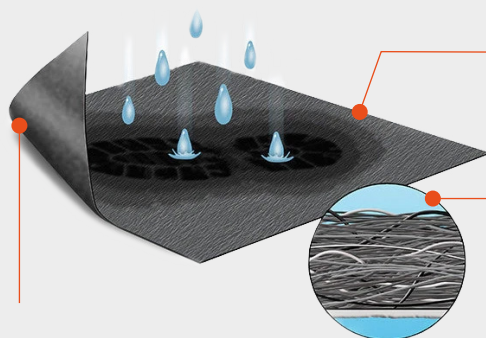

TAPPETINI ADESIVI **SAFETY BORDERS**

- Crea e modifica le zone di passaggio senza verniciare il pavimento
- Certificati antiscivolo R13
- Assorbono acqua, oli e sostanze chimiche
- Bloccano la polvere
- Carrabili
- Lavabili con la lava-asciuga

TAPPETINO PIG GRIPPY **SAFETY BORDERS**

Il tappetino Pig Grippy Safety Borders con fondo adesivo rimane esattamente dove lo si posiziona senza scivolamenti, arricciamenti o rovesciamenti. Richiama l'attenzione ai pericoli e fornisce un percorso visibile grazie al motivo giallo e nero.

Bordi neri e gialli
Richiama visibilmente l'attenzione

COSA RENDE QUESTO TAPPETINO SUPER SOTTILE COSÌ RESISTENTE E ASSORBENTE?

STRATO ADESIVO IMPERMEABILE
Resta appiccicato, ma viene rimosso facilmente. Previene gli spostamenti e gli arrotolamenti del tappetino e impedisce ai liquidi di penetrare

SUPERFICIE ASSORBENTE

Trattiene i liquidi e li disperde dal centro. L'umidità si disperde in modo uniforme in modo che il tappeto si asciughi rapidamente

FIBRE INTRECCIATE

Rendono il tappetino quasi indistruttibile, intrappolano lo sporco e le particelle fini evitando l'accumulo di sporcizia nel luogo di lavoro