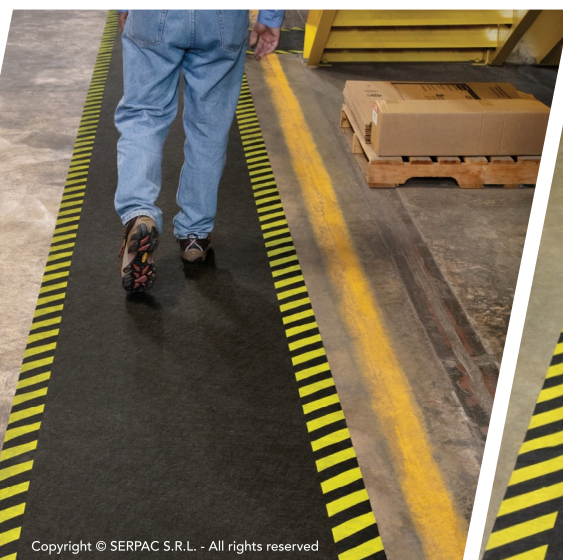

Copyright © SERPAC S.R.L. - All rights reserved