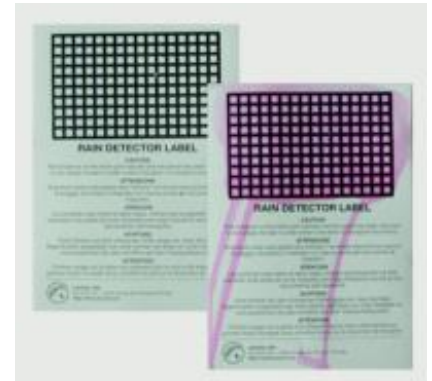

DATENBLATT

Code	RDP01
Brief Description	Regenmelderetikett
Art des Klebers	Ja
Größe äußere	100 x 140 mm
Paket	mit 250 Stück

Beschreibung

Regen Detektor Etiketten

Regen Detektor Etiketten Sie können damit feststellen, ob der Pakete Regen oder Wasserspritzern ausgesetzt war.

- Bei Kontakt mit Wasser wird es rot.
- Klebeetikett auf der Außenseite der Pakete.
- Um Sendungen zu schützen.